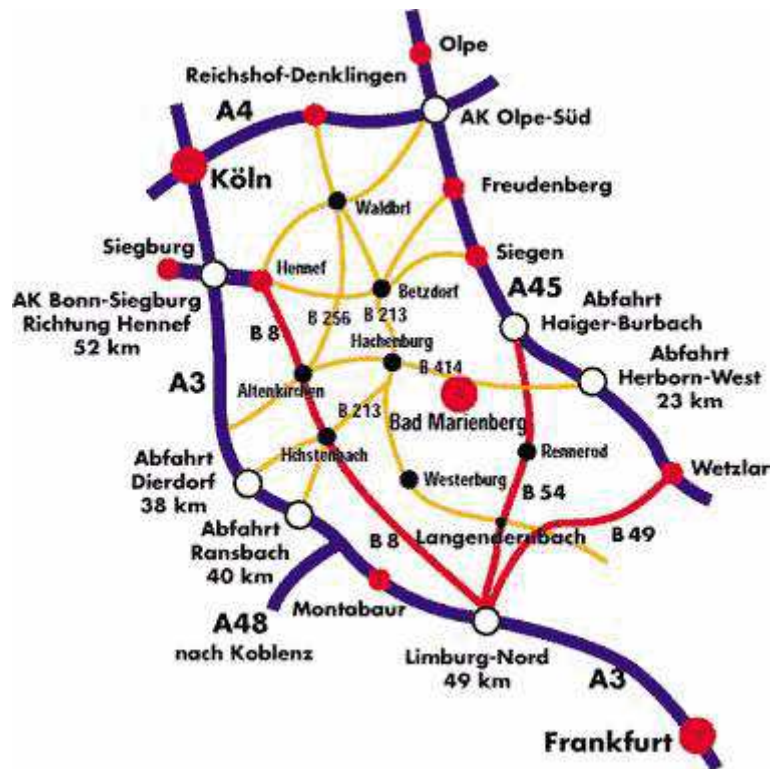

Anfahrt nach Bad Marienberg

Von Koblenz aus nach Montabaur (vorbei) die B 255 Richtung Rennerod über Langenhahn bis nach Ailertchen. Dort links abbiegen über Dreisbach und Hahn nach Bad Marienberg.

Webseite des Europahauses: <http://www.europa-haus-marienberg.de/hauptindex.htm>